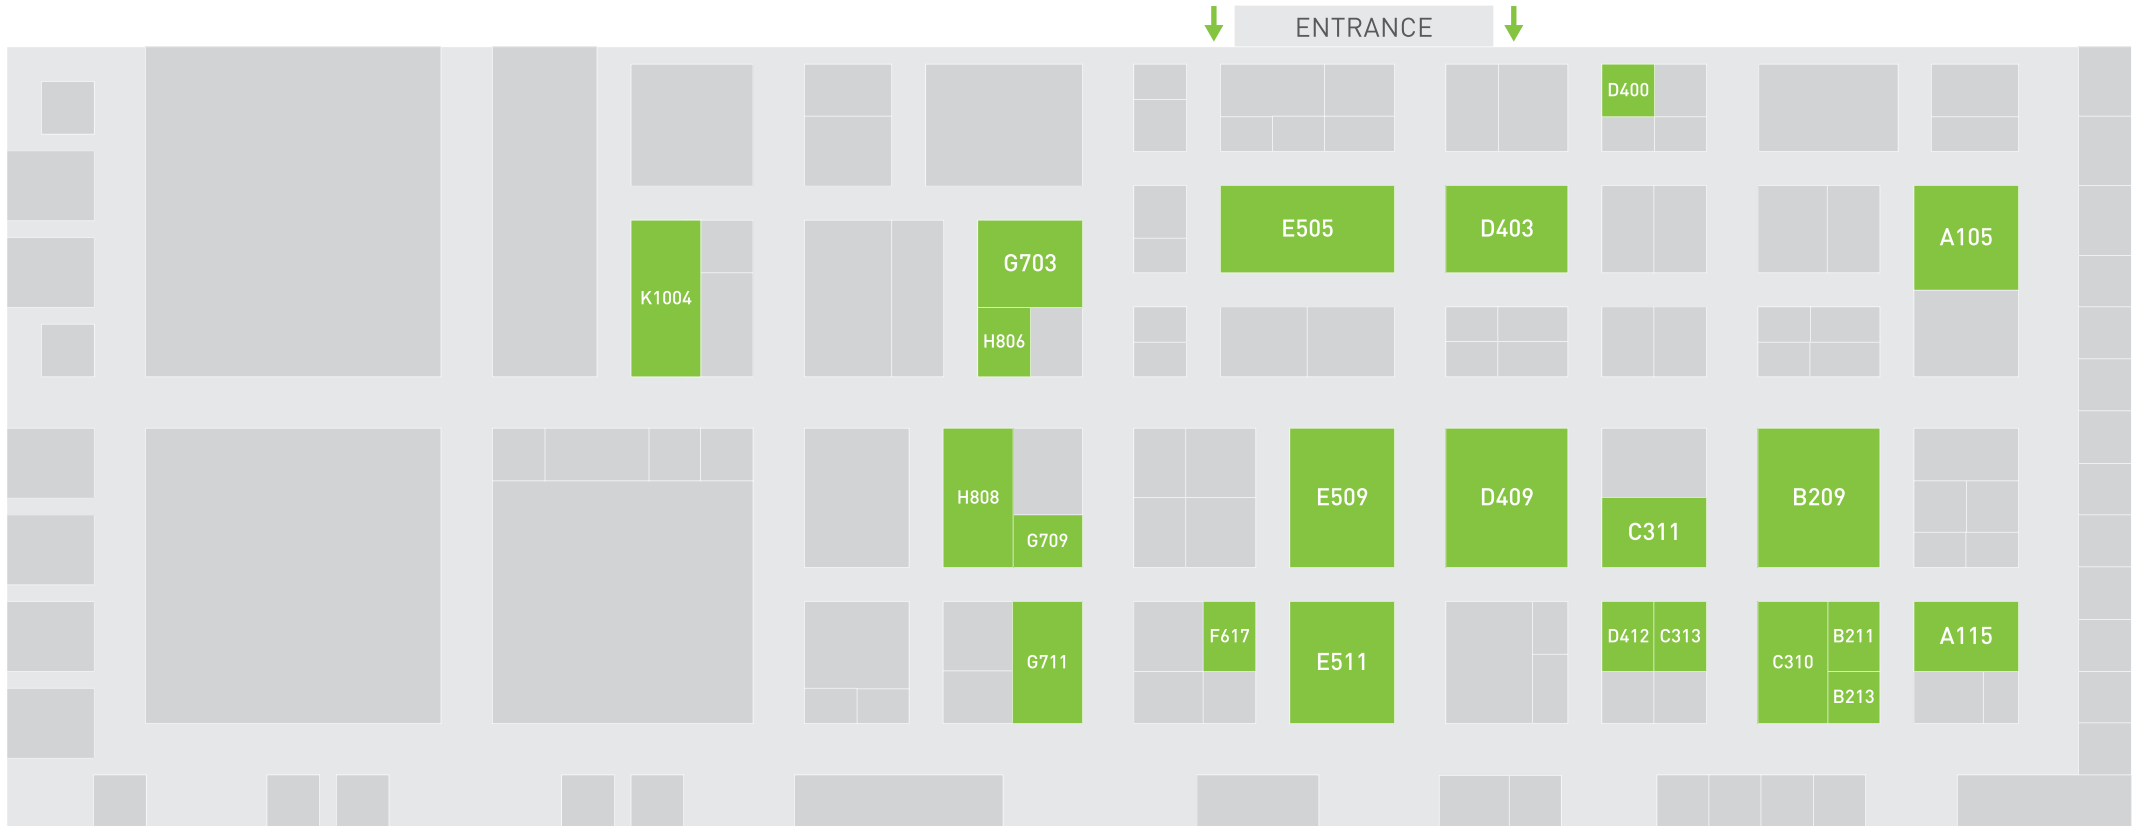

NVIDIA PARTNER MAP

Altair	Online
ATOS	D409
atNorth	F617
AWS	G711
Boston Ltd.	B213
DDN	C313
Dell Technologies	C311
Gigabyte	A115

Google Cloud	Online
HPE	E509
Inspur	E511
Lenovo	B209
Liqid	B211
MEGWARE	H808
Microsoft Azure	A105
Oracle	C310

PNY Europe	K1004
Pure Storage	G709
QCT	D412
Supermicro	D403
SVA	G703
TYAN	D400
VAST Data	H806
WEKA	E505