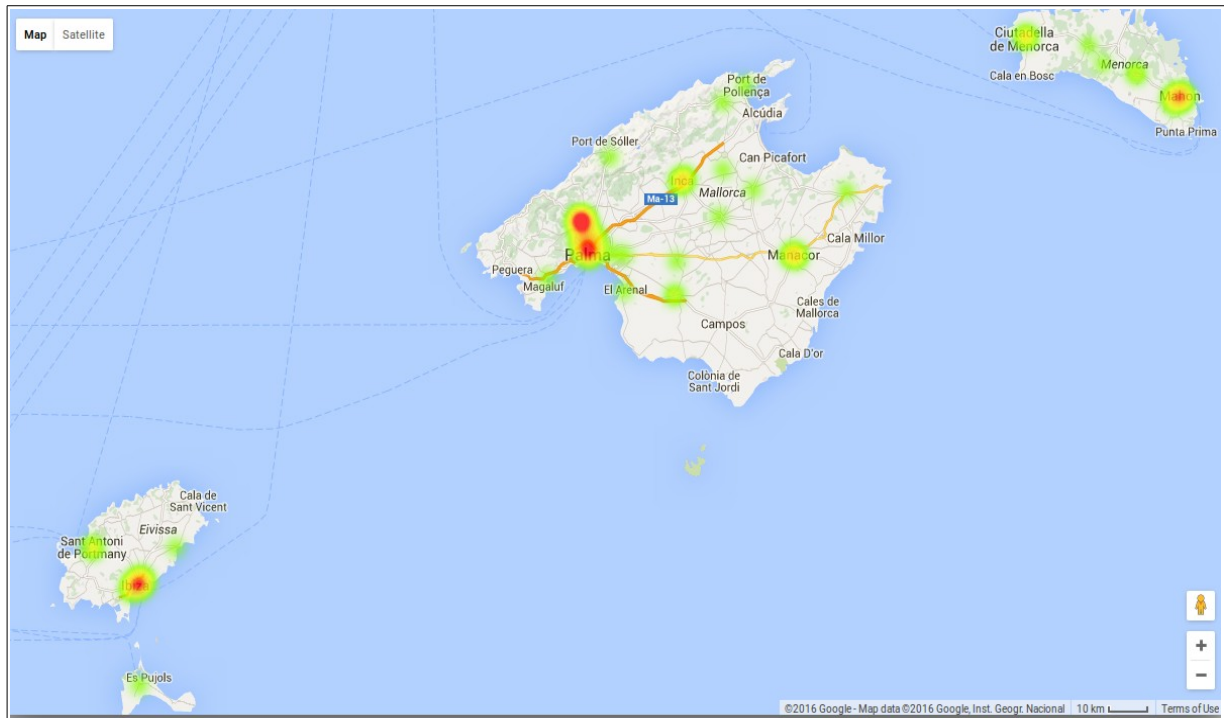

Imatge 1. Mapa de les 113 empreses del directori TIC.

El [mapa](#) permet filtrar la informació per empresa, per illa, per població, per codi postal, etcètera, i per cada un dels serveis oferits. Les 111 empreses que ja apareixen al mapa es distribueixen de la següent manera arreu de les Illes:

Taula 1. Empreses per illa.

Illa	Empreses
Mallorca	71
Menorca	21
Eivissa	20
Formentera	1

Taula 2. Empreses per població.

Població	Empreses
Alaior	2
Algaida	1
Artà	1
Ciutadella	4
Eivissa	14
Es Migjorn Gran	1
Ferrieres	1
Inca	1
Llucmajor	3
Manacor	7
Maó	12
Palma	45
Palmanova	1
Pollença	1
Port de Pollença	1
Puig d'en Valls	1
Sa Casa Blanca	1
Sant Antoni de Portmany	3
Sant Francesc Xavier	1
Sant Jordi de Ses Salines	1
Sant Lluís	1
Santa Eulària des Riu	1
Santa Margalida	1
Sineu	1
Sóller	1

Respecte la localització de les empreses que s'han donat d'alta al directori, es podria dir que hi ha 4 concentracions importants on s'ubiquen les empreses del directori: la ciutat d'Eivissa, Maó, Palma i el Parc Bit.

Imatge 2. Mapa de calor de concentració de les empreses.

El mapa permet també filtrar els resultats per tipus de servei. Per exemple, als mapes següents es poden observar dues cerques diferents: una de les empreses que ofereixen serveis de *realitat virtual*, que són un total de 6 empreses, 2 a l'illa d'Eivissa i 4 a l'illa de Mallorca i una altra de les que ofereixen *instal·lació/ manteniment de la línia d'Internet*, que són un total de 22.