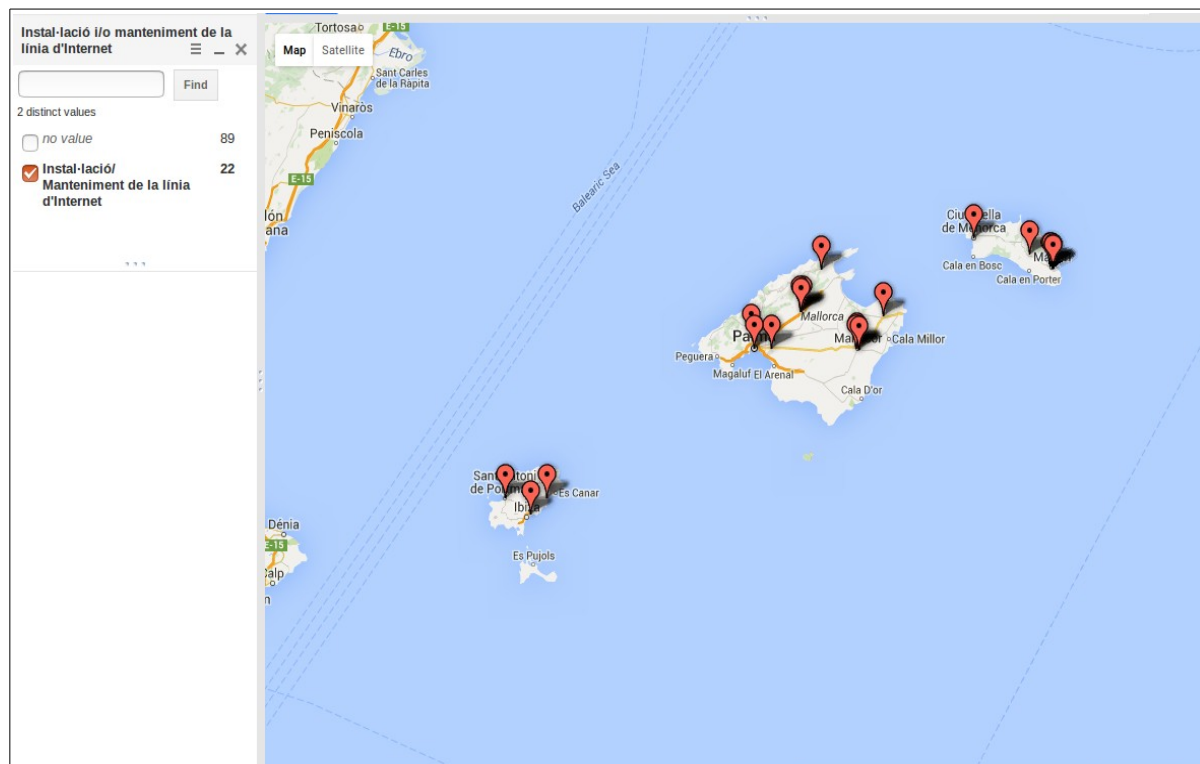

Imatge 4. Empreses que ofereixen instal·lació i/o manteniment de la línia d'Internet.