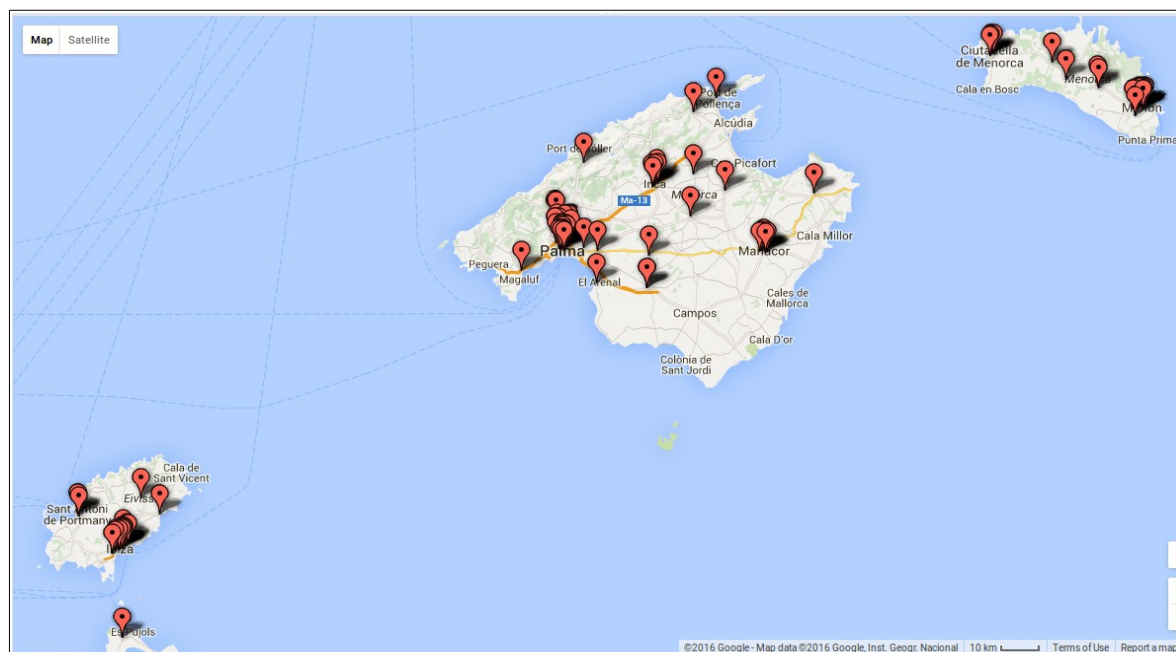

A través d'un formulari de registre publicat a les diferents xarxes socials, i de la difusió feta per part de les associacions empresarials, un total de 113 empreses i autònoms es van donar d'alta voluntàriament, especificant les dades de contacte, la localització i els serveis oferits, creant així un directori d'empreses TIC. Amb tot això, es va procedir a mapejar tota la informació i convertir-la en un [mapa interactiu](#) per facilitar a empreses i particulars la cerca de professionals a qui dirigir-se en base als serveis que cerquen i a la proximitat.

Imatge 1. Mapa de les 113 empreses del directori TIC.

El [mapa](#) permet filtrar la informació per empresa, per illa, per població, per codi postal, etcètera, i per cada un dels serveis oferits. Les 111 empreses que ja apareixen al mapa es distribueixen de la següent manera arreu de les Illes:

Respecte la localització de les empreses que s'han donat d'alta al directori, es podria dir que hi ha 4 concentracions importants on s'ubiquen les empreses del directori: la ciutat d'Eivissa, Maó, Palma i el Parc Bit.

Imatge 2. Mapa de calor de concentració de les empreses.

El mapa permet també filtrar els resultats per tipus de servei. Per exemple, als mapes següents es poden observar dues cerques diferents: una de les empreses que ofereixen serveis de *realitat virtual*, que són un total de 6 empreses, 2 a l'illa d'Eivissa i 4 a l'illa de Mallorca i una altra de les que ofereixen *instal·lació/ manteniment de la línia d'Internet*, que són un total de 22.