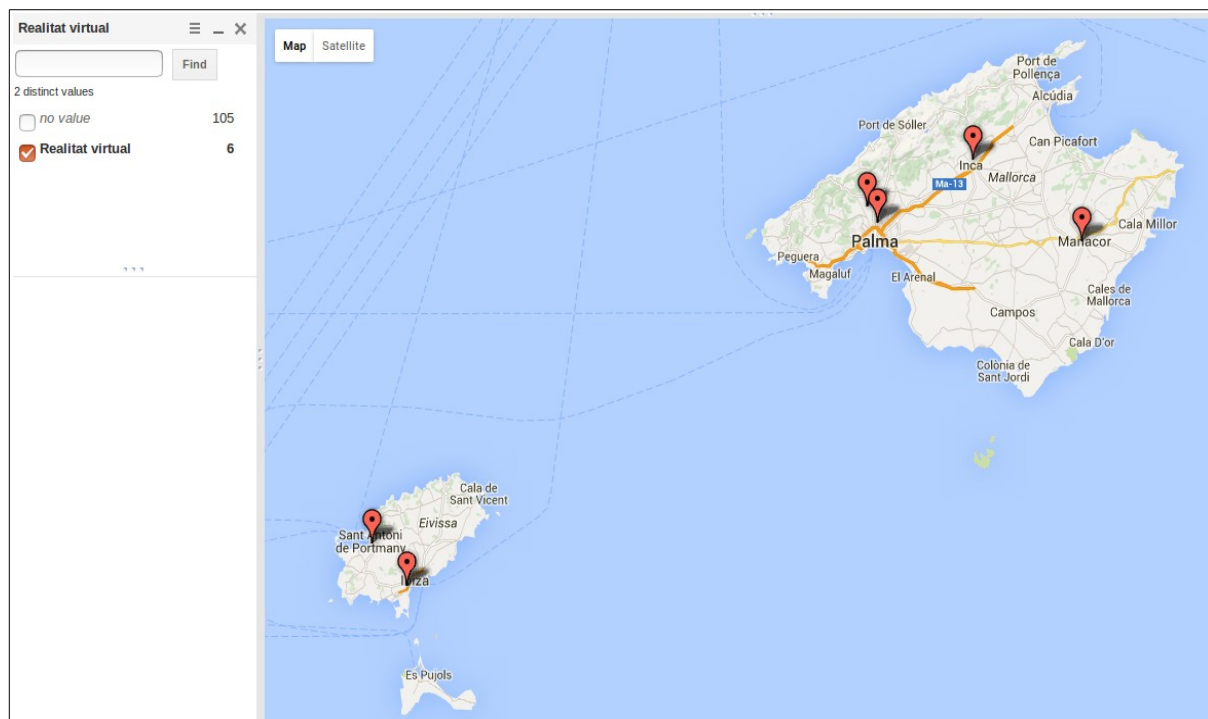

Imatge 3. Mapa d'empreses que ofereixen serveis de realitat virtual.