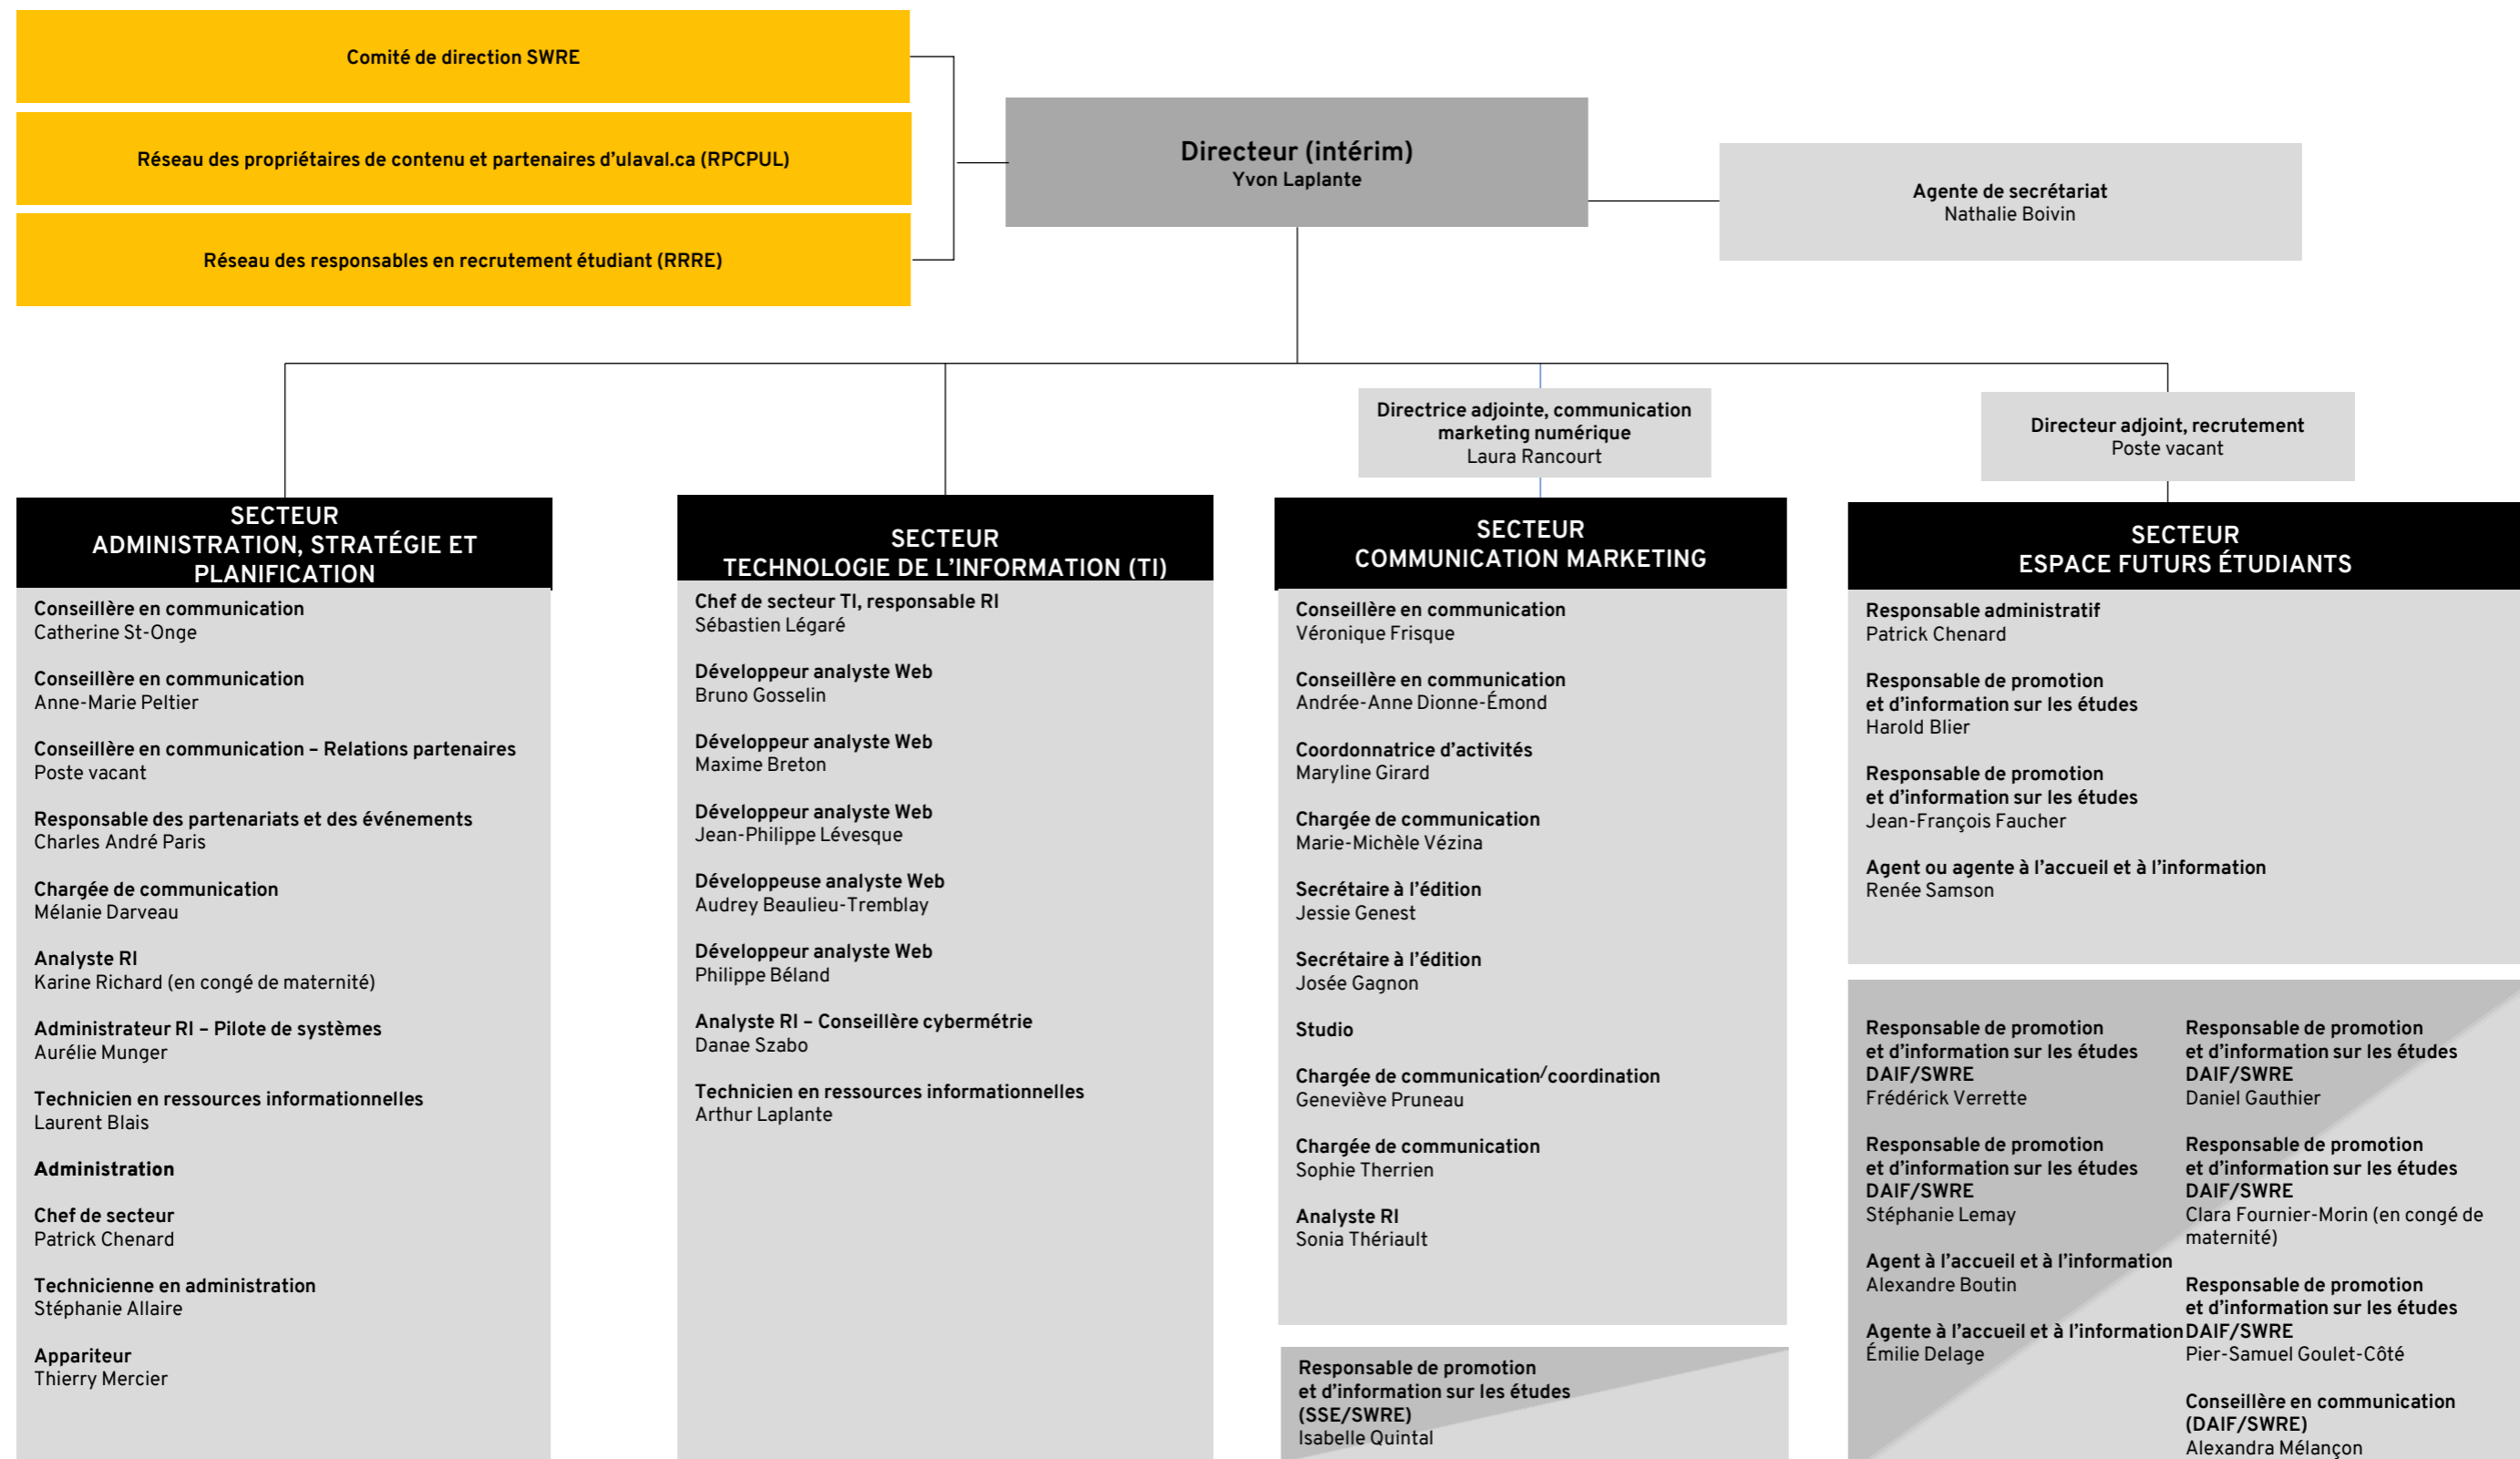

Services Web et Recrutement étudiant (SWRE)

Postes hybrides rattachés à une autre unité

Organigramme au 10 février 2025

¹ En recrutement

Services Web et
Recrutement étudiant