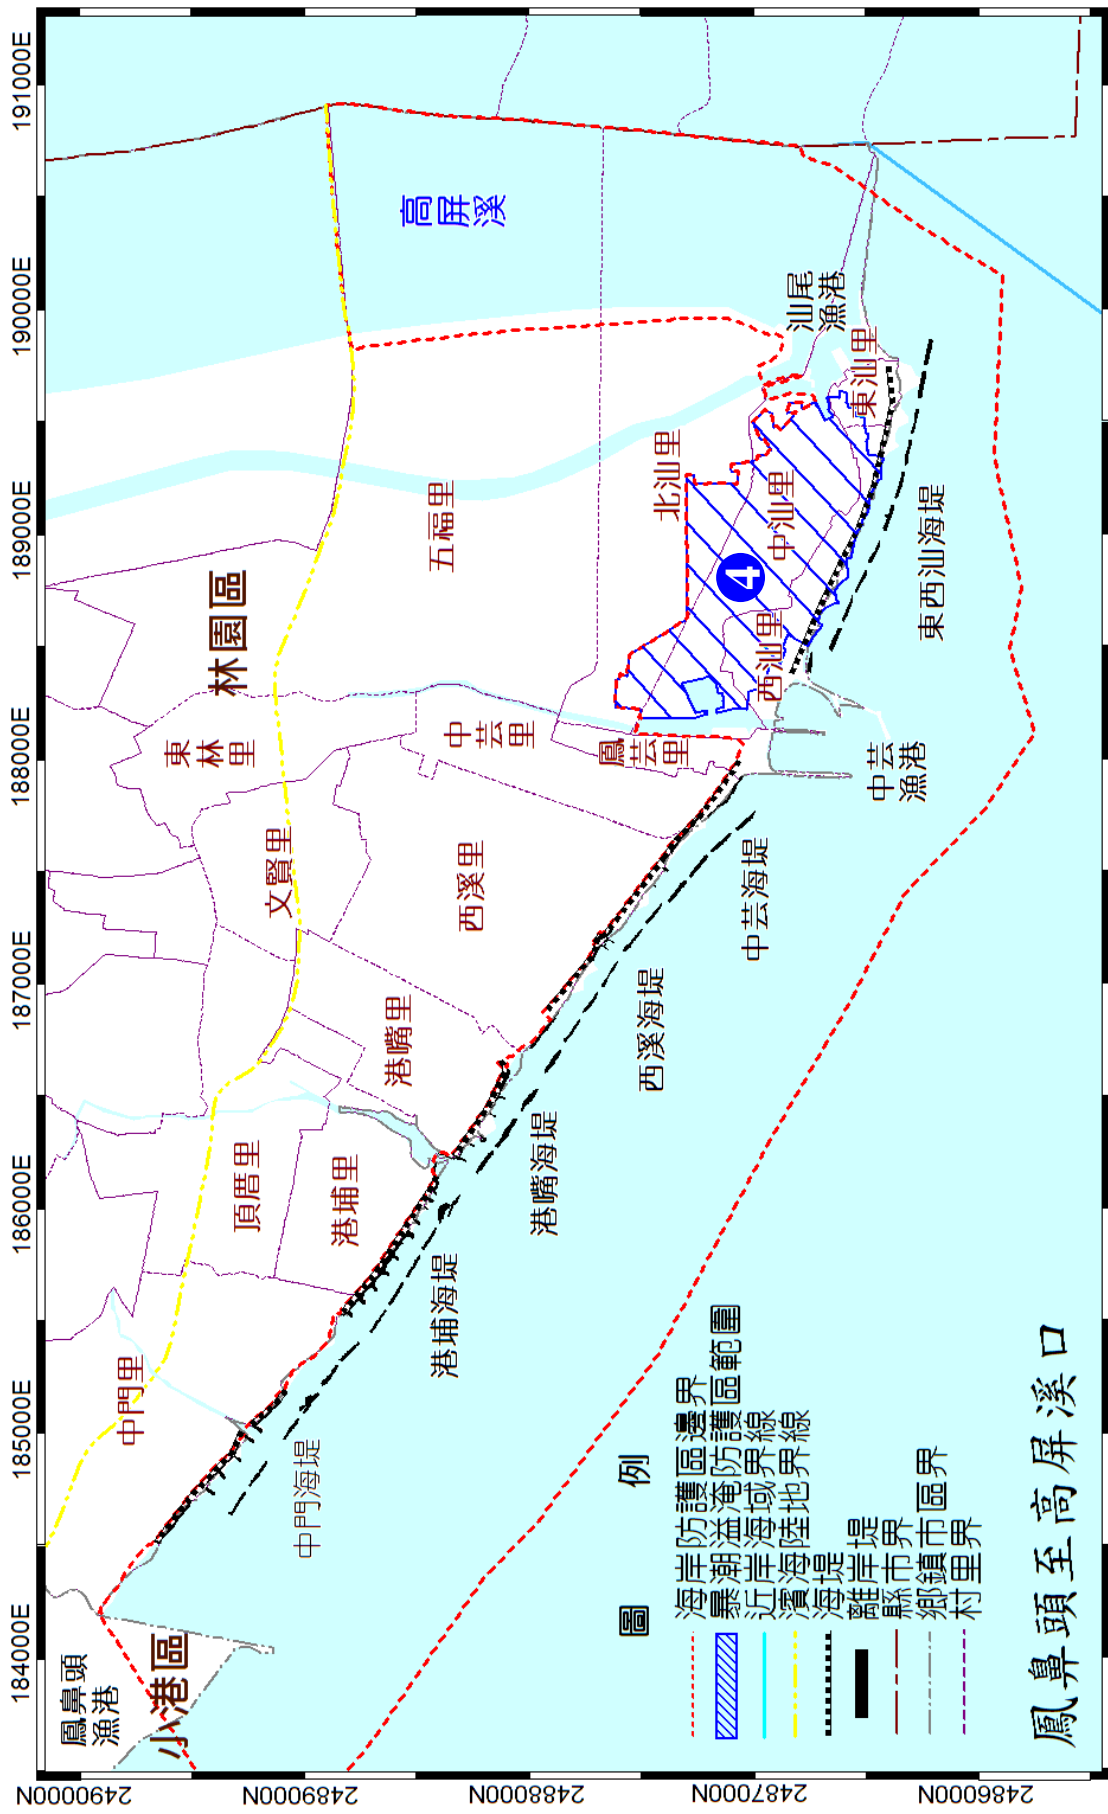

圖 1 高雄市一級海岸防護區及其災害防治區與陸域緩衝區範圍分區位置圖

圖 1(續) 高雄市一級海岸防護區及其災害防治區與陸域緩衝區範圍分區位置圖

圖 2 高雄市一級暴潮溢淹防護區及其分區位置圖

圖 2(續) 高雄市一級暴潮溢淹防護區及其分區位置圖

圖 3 高雄市一級海岸侵蝕防護區及其分區位置圖

圖 3(續) 高雄市一級海岸侵蝕防護區及其分區位置圖

表 2-1 高雄市一級海岸防護區 TWD97 平面坐標點位一覽表