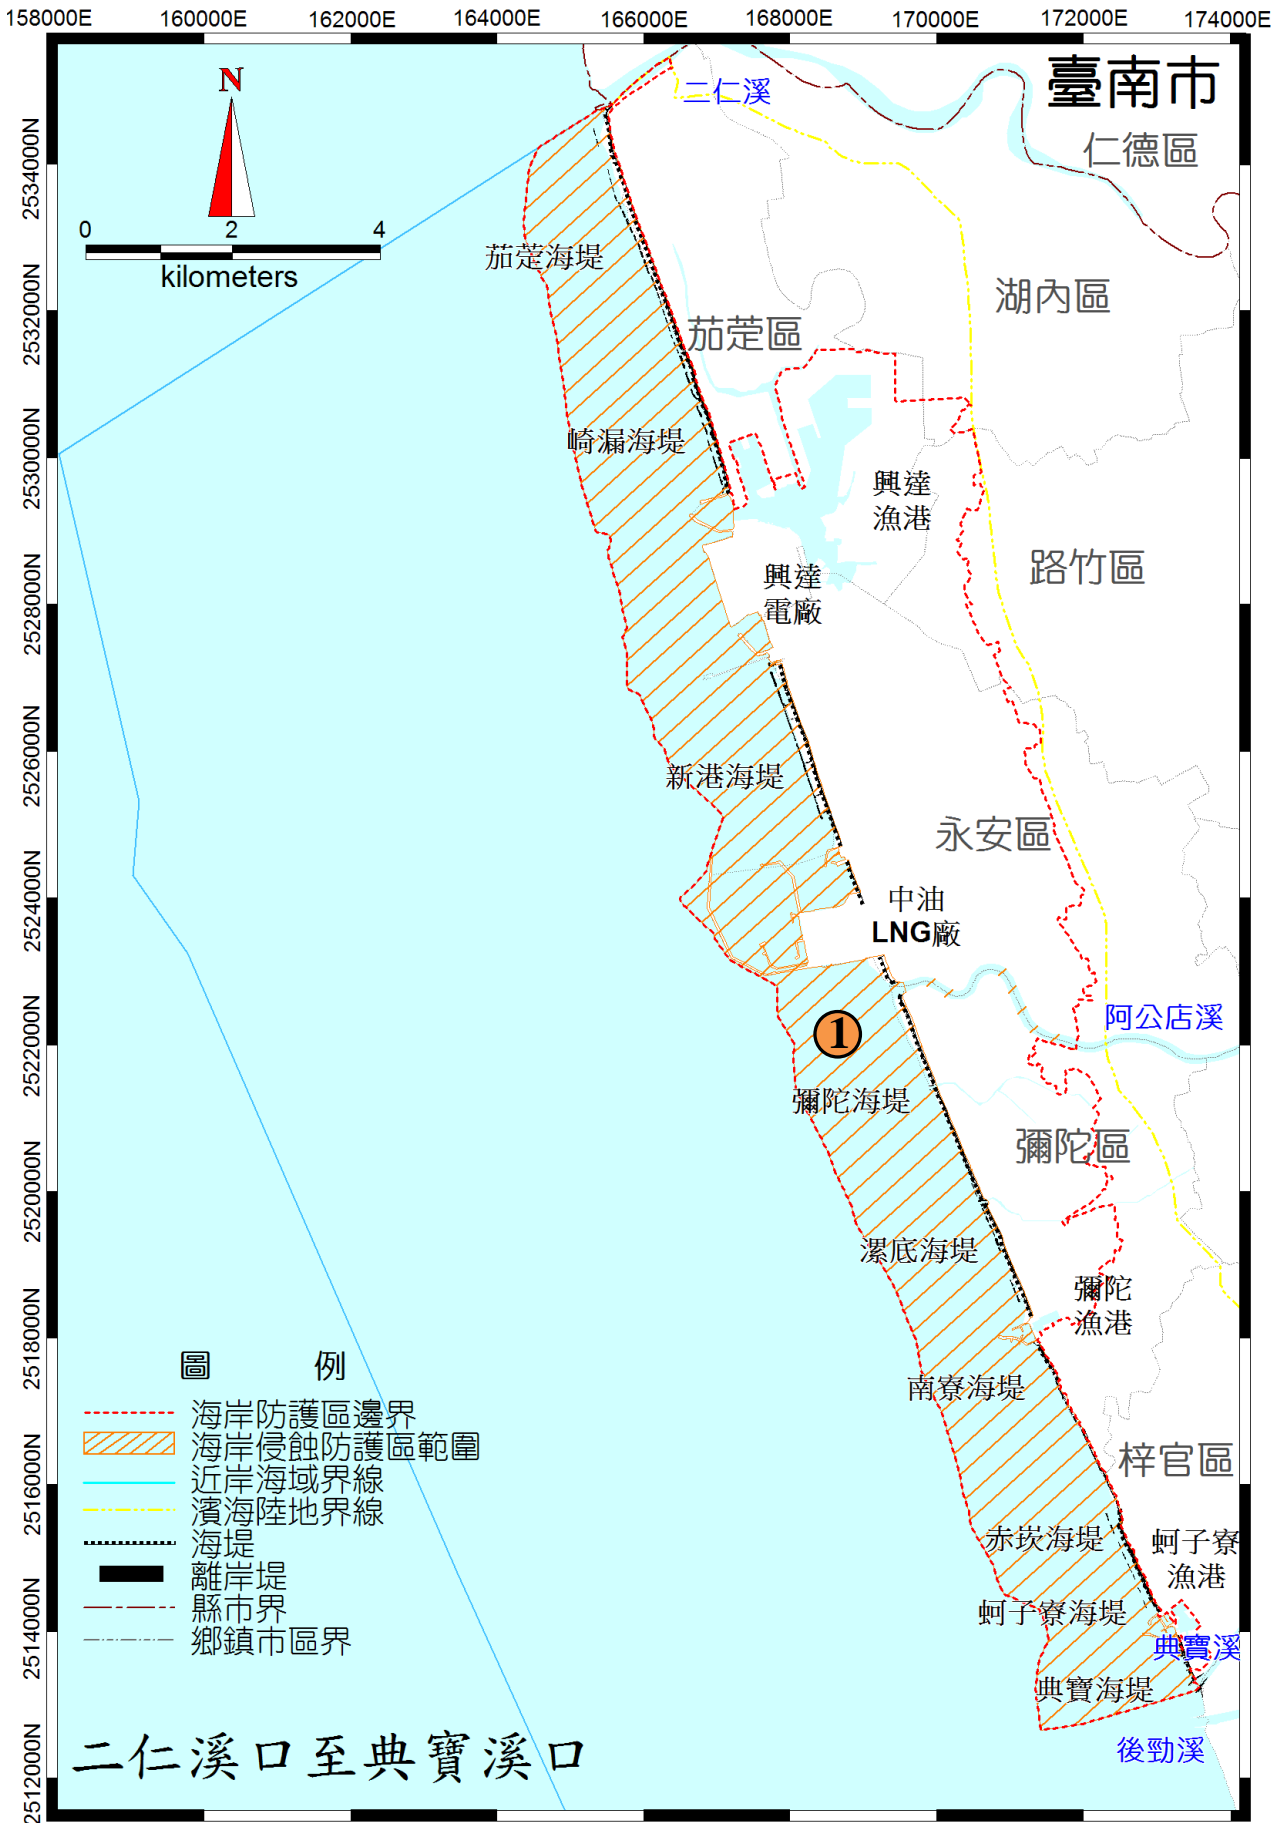

圖 1 高雄市一級海岸防護區及其災害防治區與陸域緩衝區範圍分區位置圖

圖 1(續) 高雄市一級海岸防護區及其災害防治區與陸域緩衝區範圍分區位置圖

圖 2 高雄市一級暴潮溢淹防護區及其分區位置圖

圖 2(續) 高雄市一級暴潮溢淹防護區及其分區位置圖

圖 3 高雄市一級海岸侵蝕防護區及其分區位置圖

圖 3(續) 高雄市一級海岸侵蝕防護區及其分區位置圖

表 2-1 高雄市一級海岸防護區 TWD97 平面坐標點位一覽表