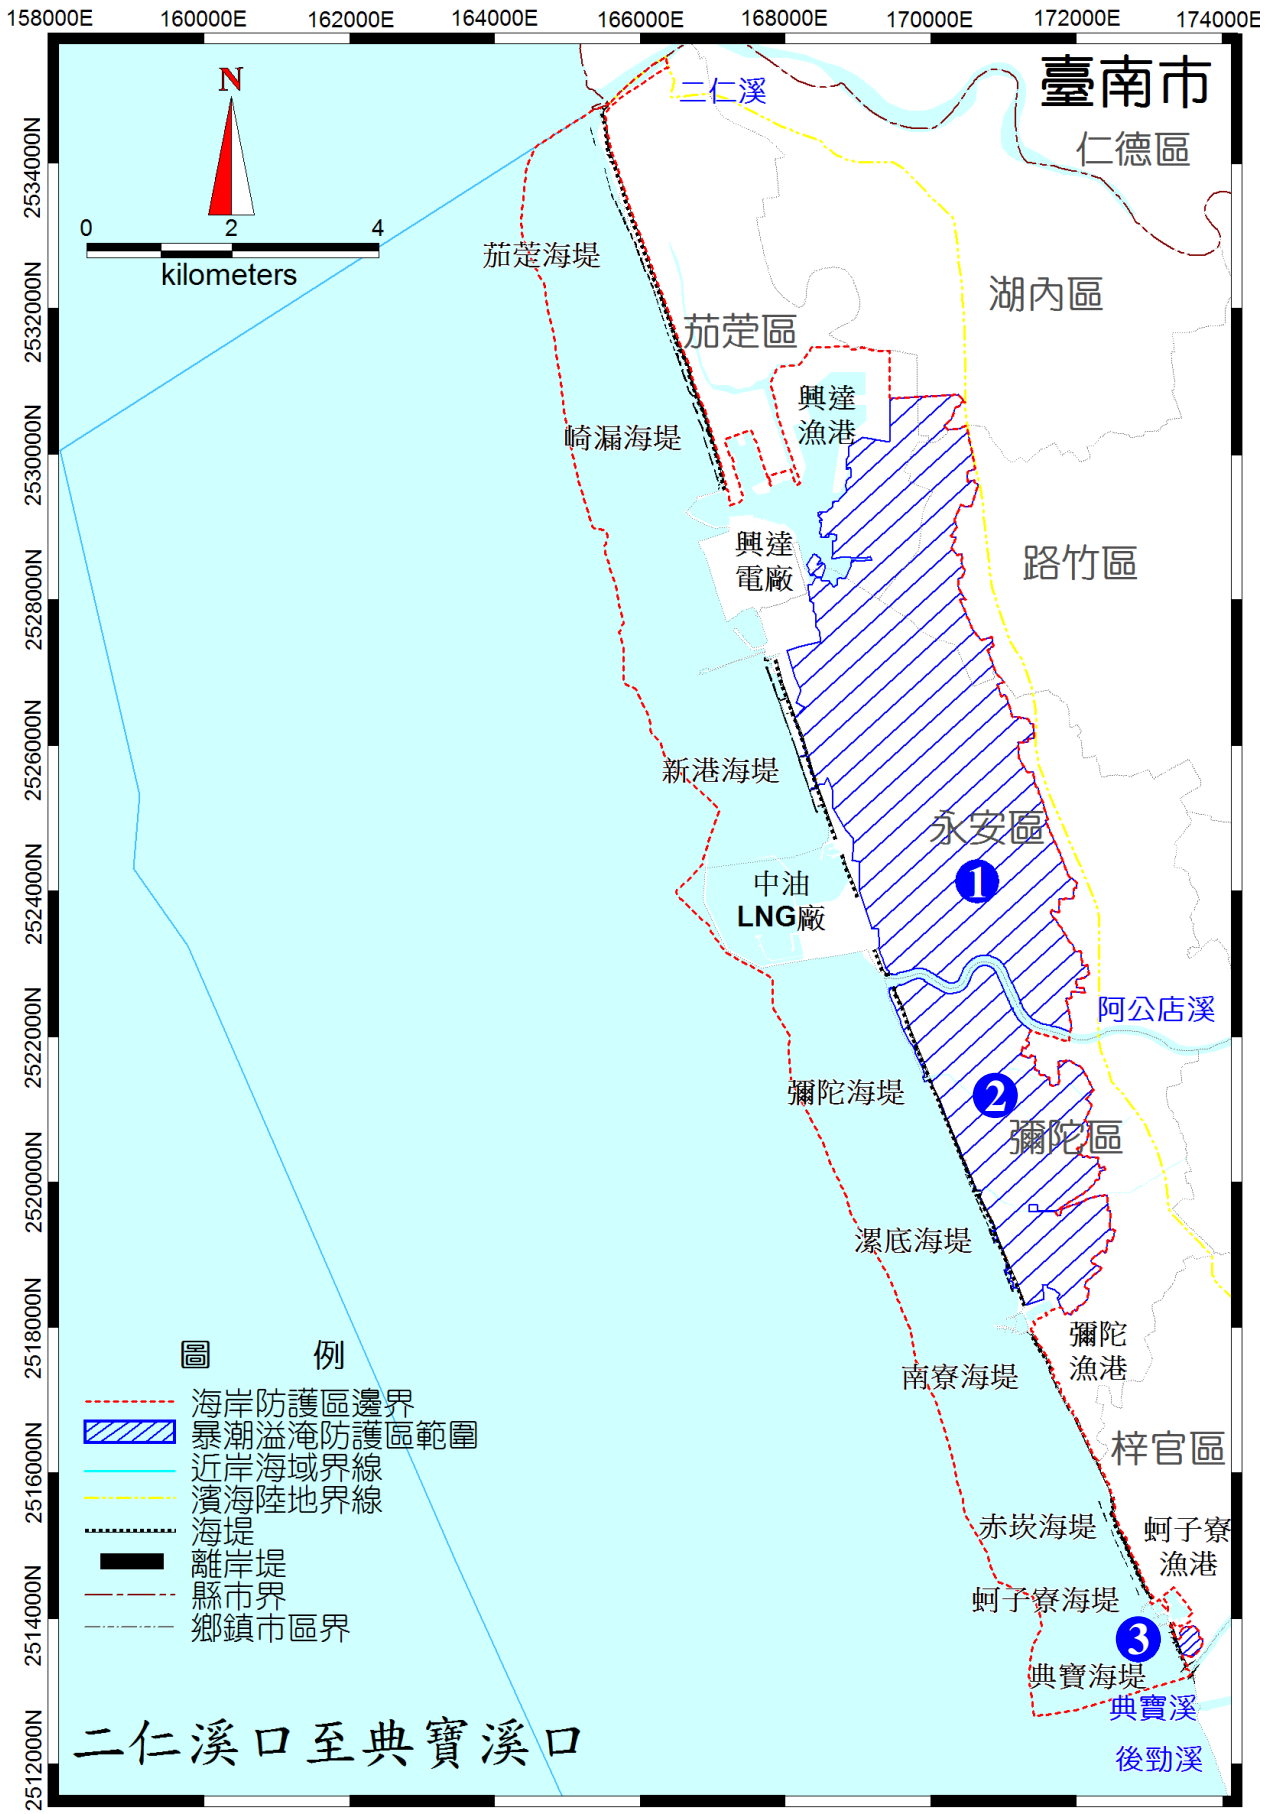

圖 1 高雄市一級海岸防護區及其災害防治區與陸域緩衝區範圍分區位置圖

圖 1(續) 高雄市一級海岸防護區及其災害防治區與陸域緩衝區範圍分區位置圖

圖 2 高雄市一級暴潮溢淹防護區及其分區位置圖

圖 2(續) 高雄市一級暴潮溢淹防護區及其分區位置圖

圖 3 高雄市一級海岸侵蝕防護區及其分區位置圖

圖 3(續) 高雄市一級海岸侵蝕防護區及其分區位置圖

表 2-1 高雄市一級海岸防護區 TWD97 平面坐標點位一覽表