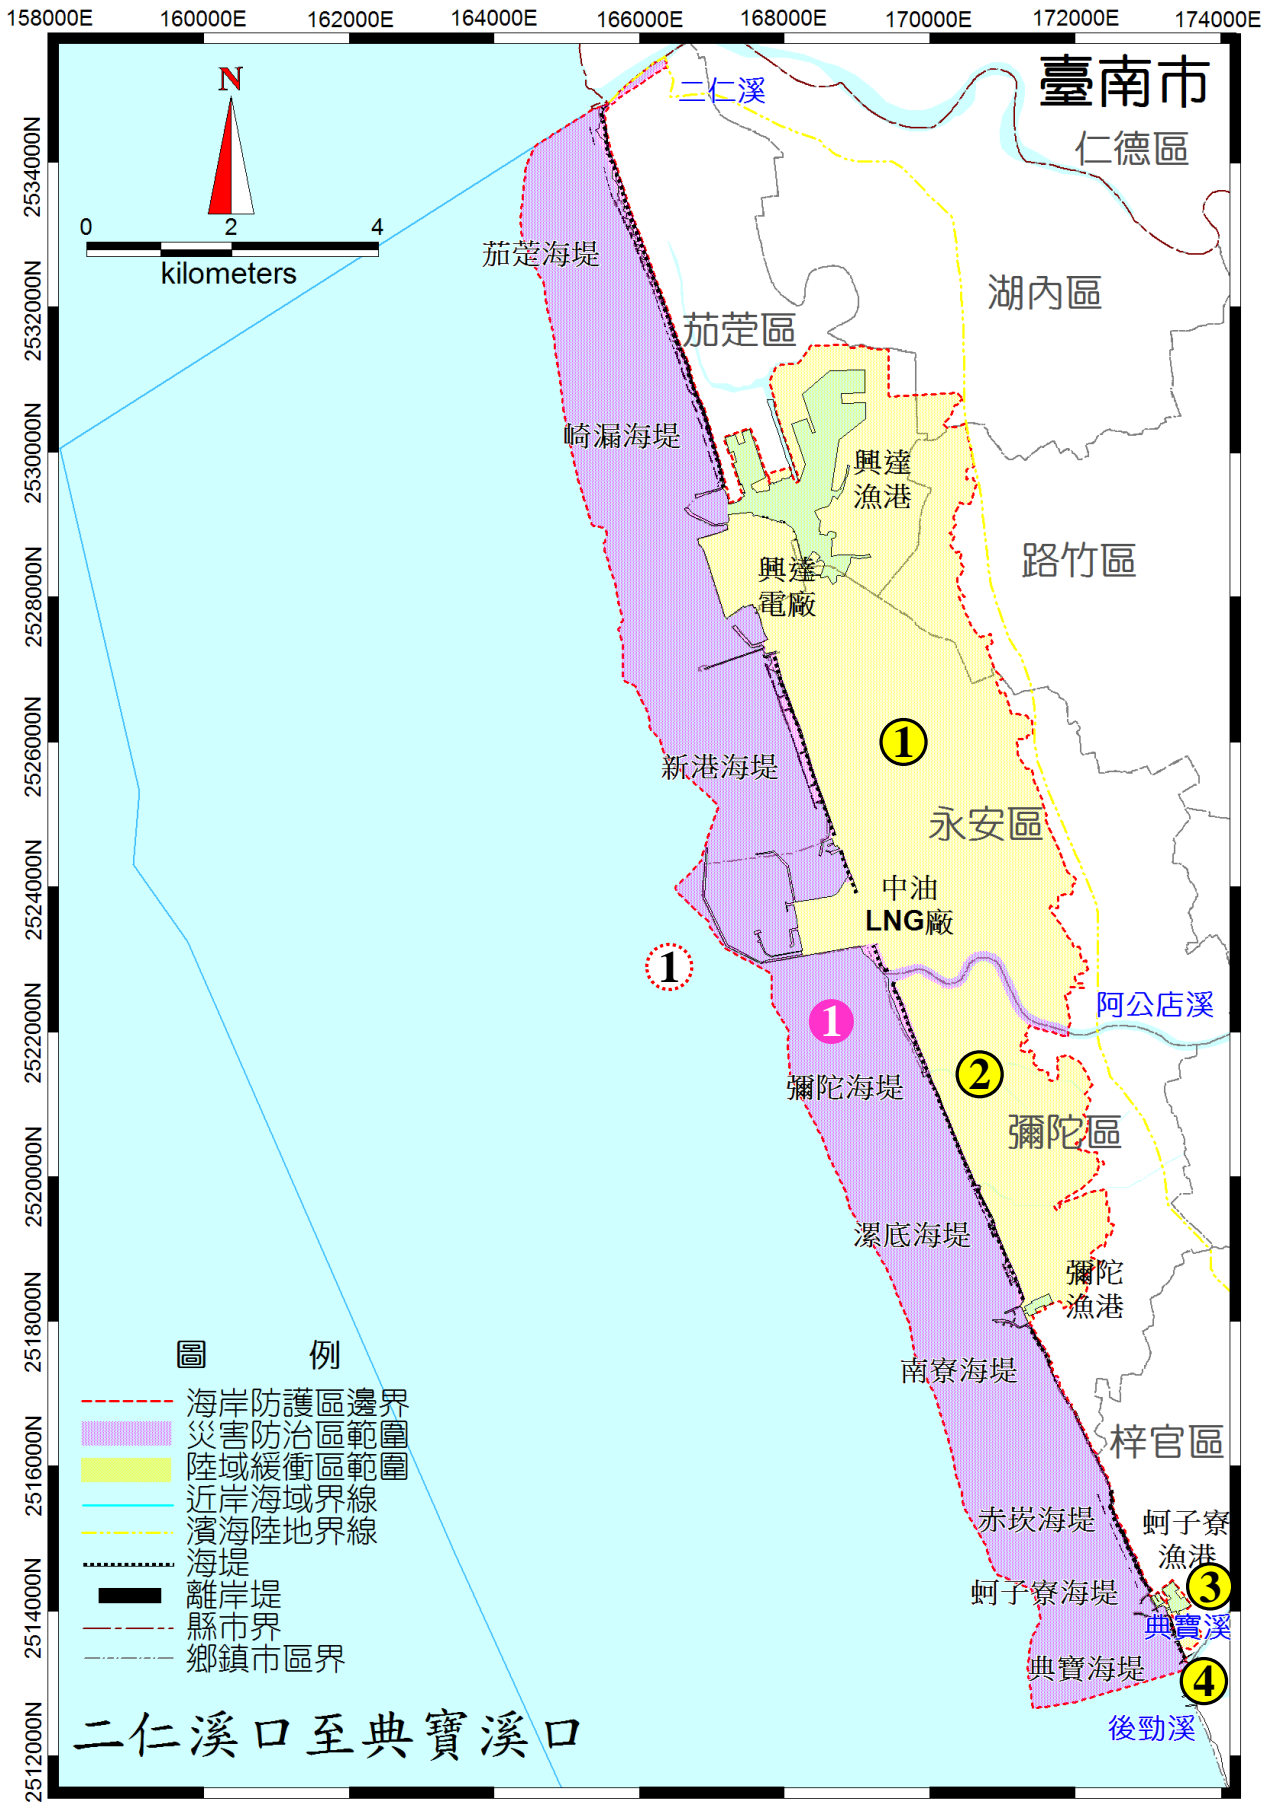

三、檢附旨揭計畫（核定本）各1份。

正本：內政部

副本：交通部、經濟部、國家發展委員會(均含附件)

表 1 高雄市一級海岸防護區及各類海岸災害防護區範圍圖資產出說明

圖資類別	範圍類別	圖資產出		分區數量	備註說明
海岸防護區	防護區範圍	<input checked="" type="checkbox"/> 是	<input type="checkbox"/> 否	2	災害防治區與陸域緩衝區之範圍聯集
	災害防治區範圍	<input checked="" type="checkbox"/> 是	<input type="checkbox"/> 否	2	與海岸侵蝕防護區範圍相同
	陸域緩衝區範圍	<input checked="" type="checkbox"/> 是	<input type="checkbox"/> 否	5	暴潮溢淹陸域緩衝區與沿海岸各目的事業主管機關轄管內港域與陸域場址範圍之聯集
暴潮溢淹防護區	防護區範圍	<input checked="" type="checkbox"/> 是	<input type="checkbox"/> 否	4	本項災害之災害防治區與陸域緩衝區之範圍聯集
	災害防治區範圍	<input checked="" type="checkbox"/> 是	<input type="checkbox"/> 否	4	本項災害防護區位於平均高潮線以上之海堤區域範圍
	陸域緩衝區範圍	<input checked="" type="checkbox"/> 是	<input type="checkbox"/> 否	4	本項災害防護區位於海堤區域以外之範圍
海岸侵蝕防護區	防護區範圍	<input checked="" type="checkbox"/> 是	<input type="checkbox"/> 否	2	本災害防護區與該災害防治區範圍相同
	災害防治區範圍	<input checked="" type="checkbox"/> 是	<input type="checkbox"/> 否	2	本災害防護區範圍均劃設為災害防治區
	陸域緩衝區範圍	<input type="checkbox"/> 是	<input checked="" type="checkbox"/> 否	0	本災害未劃設陸域緩衝區範圍
圖資坐標系統		TWD97 二度分帶平面投影			