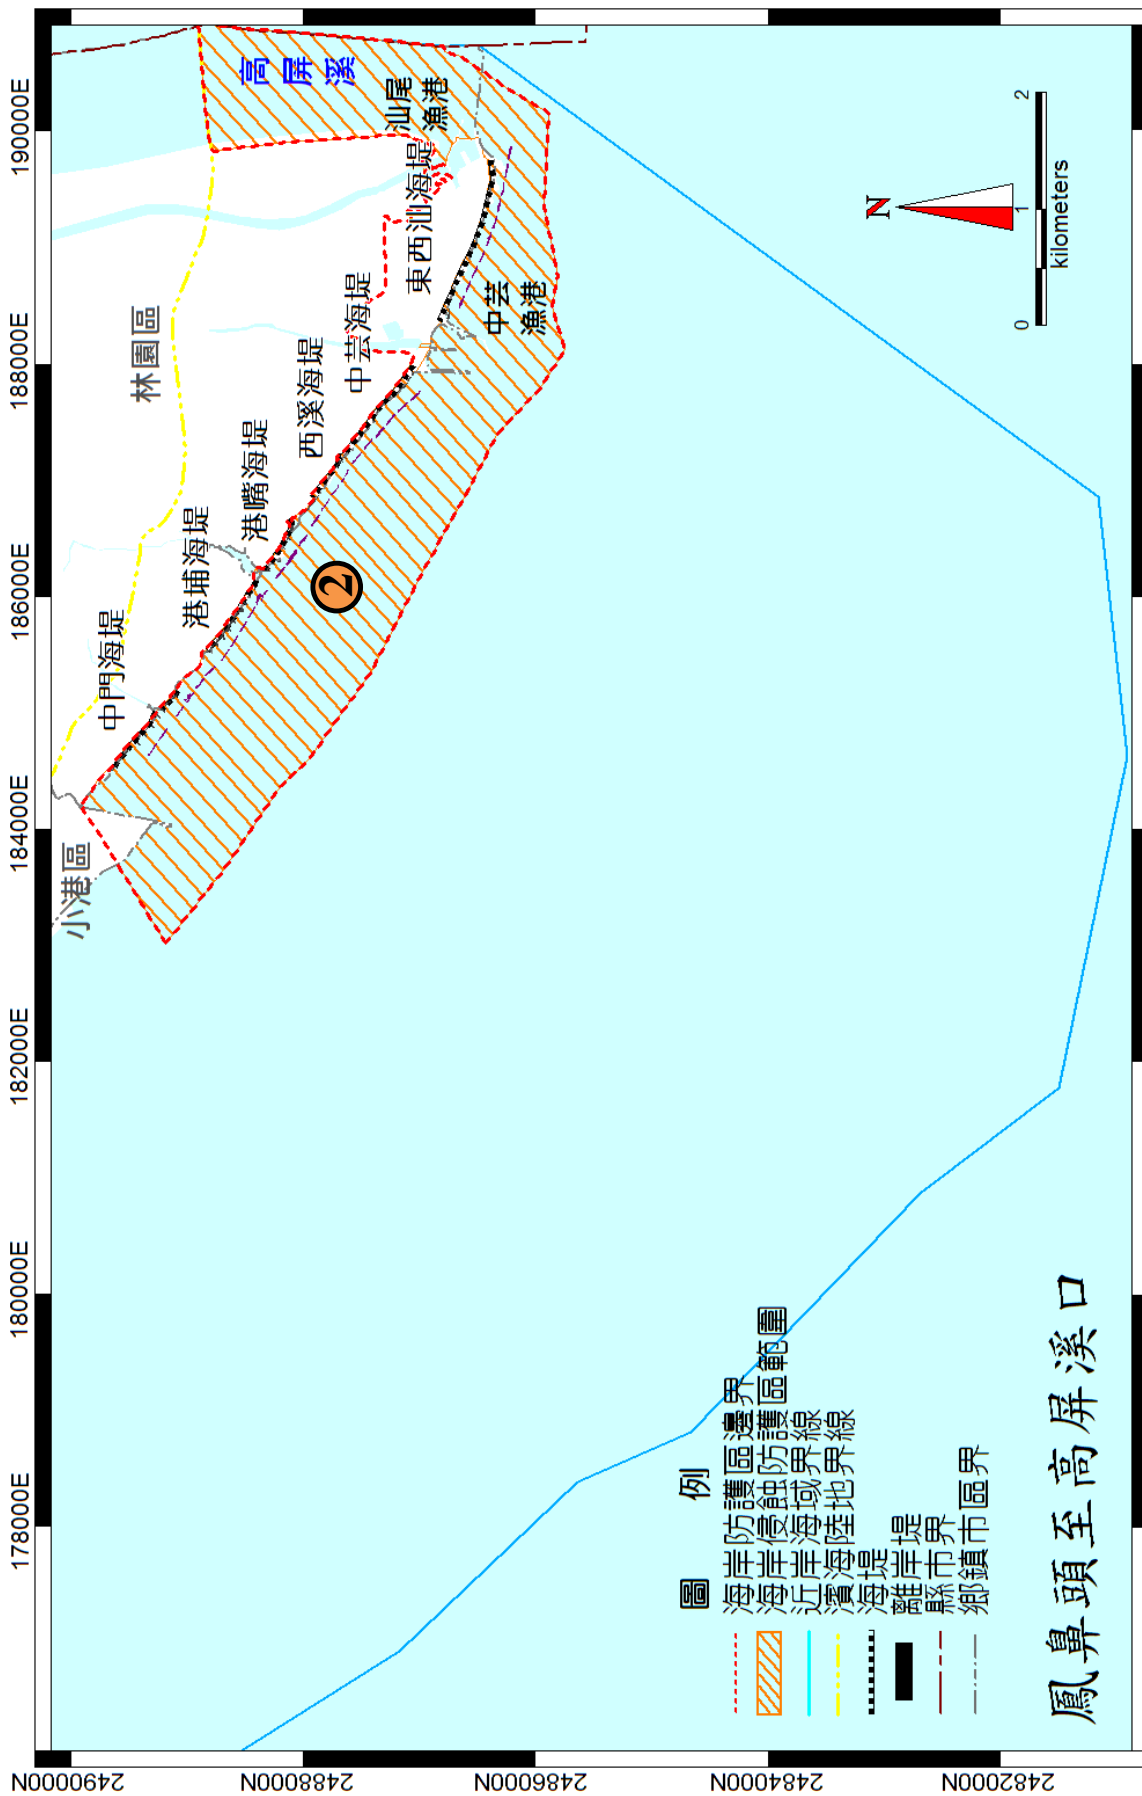

圖 1 高雄市一級海岸防護區及其災害防治區與陸域緩衝區範圍分區位置圖

圖 1(續) 高雄市一級海岸防護區及其災害防治區與陸域緩衝區範圍分區位置圖

圖 2 高雄市一級暴潮溢淹防護區及其分區位置圖

圖 2(續) 高雄市一級暴潮溢淹防護區及其分區位置圖

圖 3 高雄市一級海岸侵蝕防護區及其分區位置圖

圖 3(續) 高雄市一級海岸侵蝕防護區及其分區位置圖

表 2-1 高雄市一級海岸防護區 TWD97 平面坐標點位一覽表