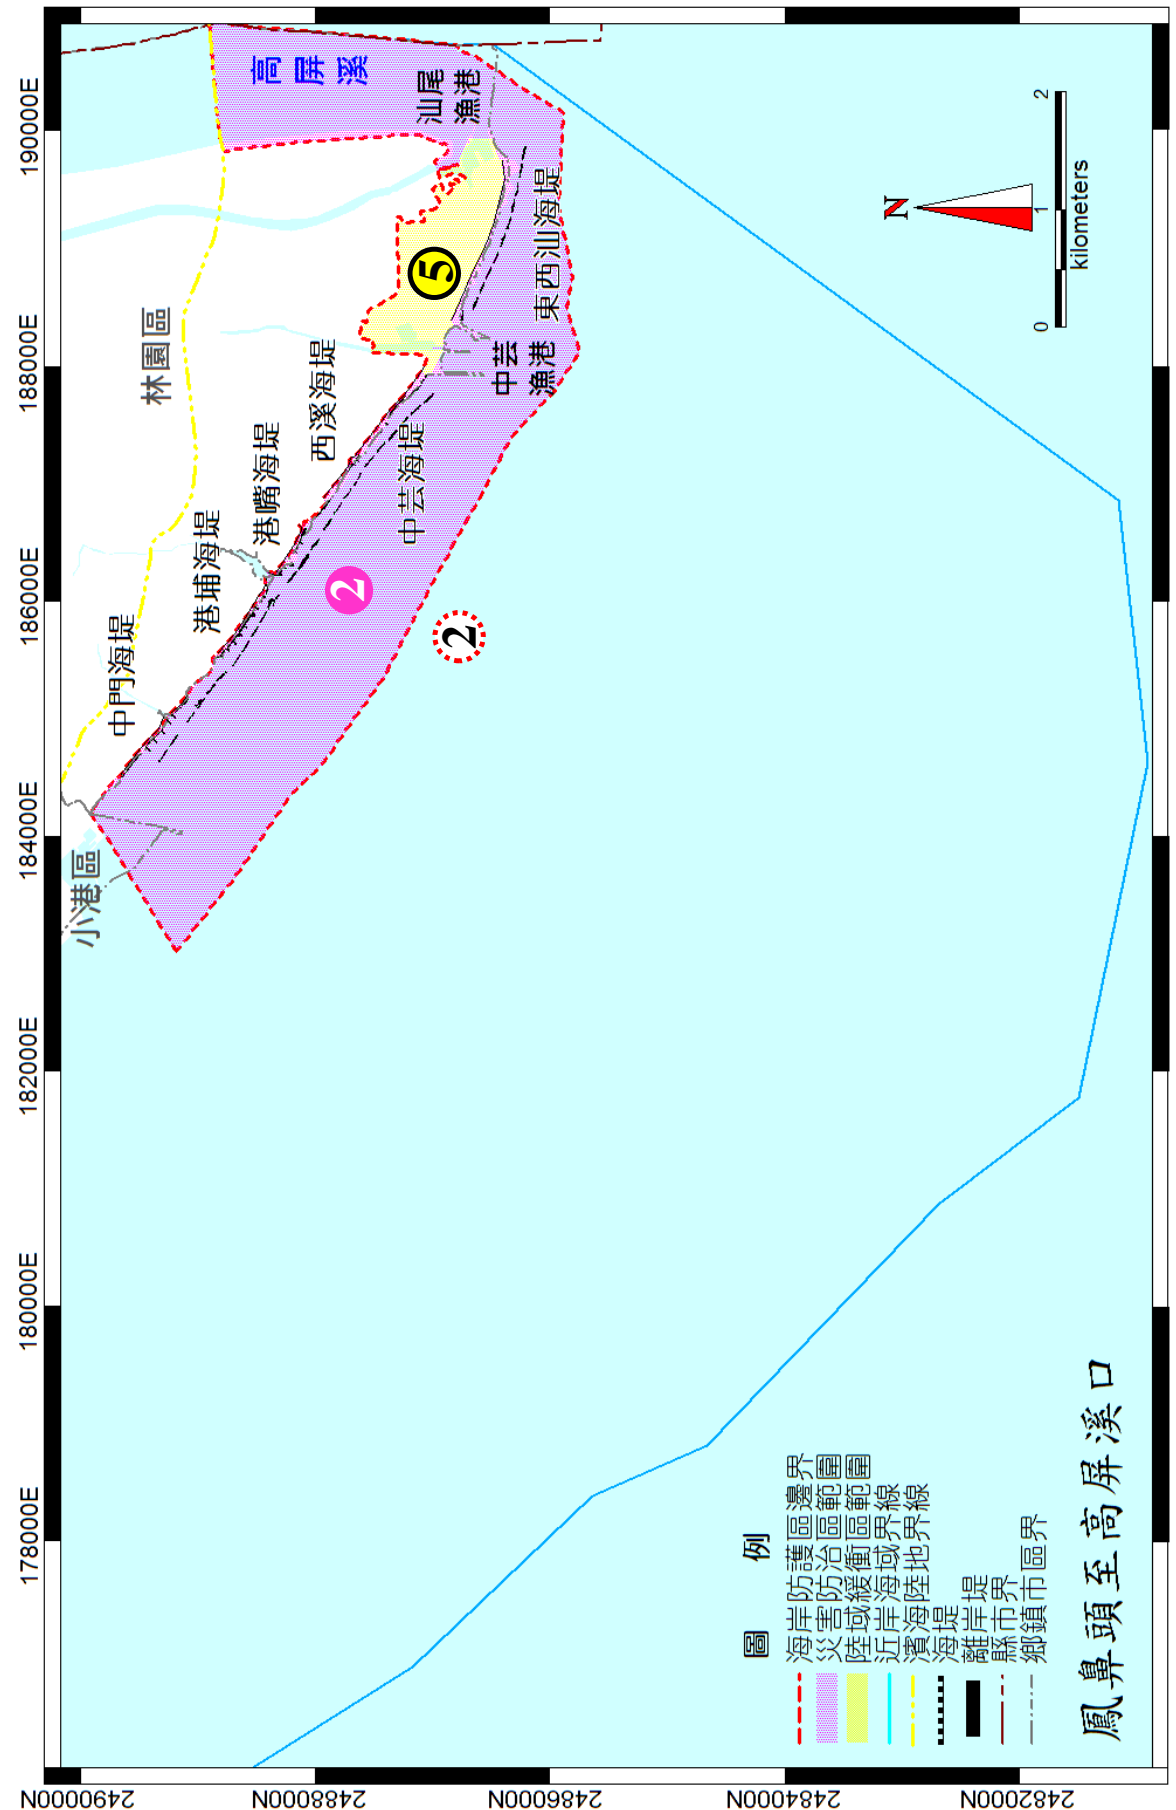

圖 1 高雄市一級海岸防護區及其災害防治區與陸域緩衝區範圍分區位置圖

圖 1(續) 高雄市一級海岸防護區及其災害防治區與陸域緩衝區範圍分區位置圖

圖 2 高雄市一級暴潮溢淹防護區及其分區位置圖

圖 2(續) 高雄市一級暴潮溢淹防護區及其分區位置圖

圖 3 高雄市一級海岸侵蝕防護區及其分區位置圖

圖 3(續) 高雄市一級海岸侵蝕防護區及其分區位置圖

表 2-1 高雄市一級海岸防護區 TWD97 平面坐標點位一覽表